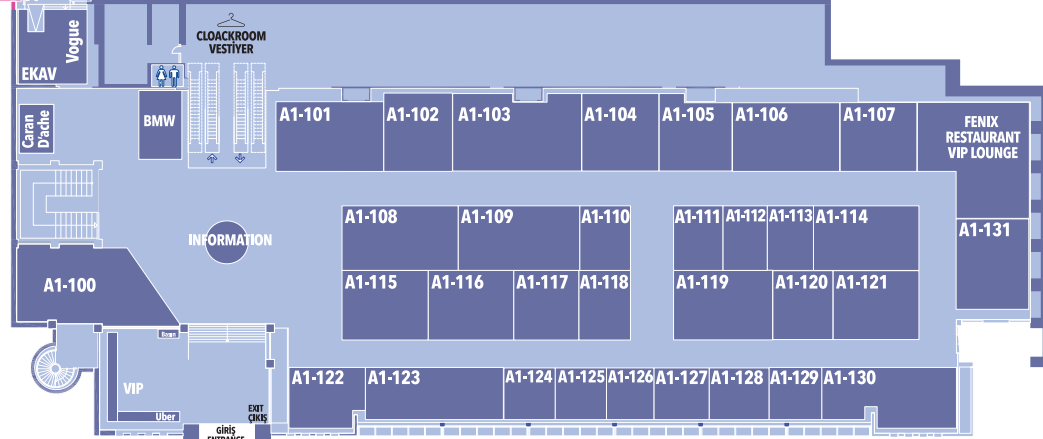

A1

Lütfi Kırdar - Rumeli Hall / Salonu

- Galleries Galeriler (A1-101-131)
- Akbank Sanat
- Fenix Restaurant VIP Lounge ☕ ✂

B2

You Are Here! Buradanızız!

ICC Mezzanine - IKM Asma Kat

- Institutions Kurumlar
- Patika Kitabevi Bookstore
- Initiatives İnisiyatifler
- Sponsors Sponsorlar
- Rixos Lounge ☕ ✂
- CI Foundation

B1

ICC B5 Floor - IKM B5 Katı

- Galleries Galeriler (B1 101-608)
- Sponsors Sponsorlar
- Creative Kids Workshop Yaratıcı Çocuk Atölyesi
- Plugin
- Excuse My French (B1-405)
- Altıncı Cadde VIP Lounge ☕ ✂